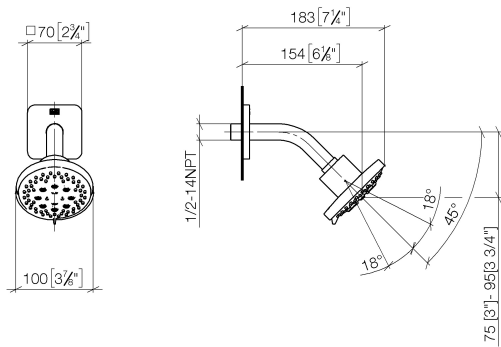

## DORNBRACTH YARRE Kopfbrause - Chrom

---

28 504 832

- Ausladung 180-210 mm
- Kugelgelenk 30° schwenkbar
- Normalstrahl
- mit Antikalk-System
- Brausekopf Ø 100 mm
- Rosette Ø 55 mm
- Anschluss 1/2"
- Durchfluss max. 7,6 l/min
- Rosette Ø 55 mm

### Empfohlenes Zubehör

---

**UP-Wandwinkel -**

35 085 970 90

**DORNBRACHT YARRE Kopfbrause - Chrom**

28 504 832

mm [inches]

**Durchflussdiagramm**

**Zertifikate**

LGA\_28661.

WRAS\_240202028.

**DORNBACHT YARRE Kopfbrause - Chrom**

28 504 832

**Ersatzteilstückliste**

Nr.	Artikelnummer	Benennung	Verbaumenge	Lieferzeit
1	90 27 83 016 00-00	Rosette	1	2
2	90 11 03 011 10-00	Anschluss	1	2