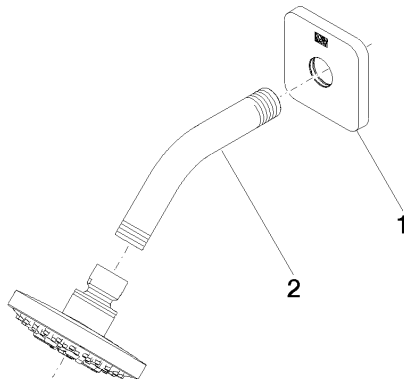

## DORNBRACTH YARRE Kopfbrause - Chrom

---

28 504 832

- Ausladung 180-210 mm
- Kugelgelenk 30° schwenkbar
- Normalstrahl
- mit Antikalk-System
- Brausekopf Ø 100 mm
- Rosette Ø 55 mm
- Anschluss 1/2"
- Durchfluss max. 7,6 l/min
- Rosette Ø 55 mm

### Empfohlenes Zubehör

---

**UP-Wandwinkel -**

35 085 970 90

**DORNBRACHT YARRE Kopfbrause - Chrom**

28 504 832

mm [inches]

**Durchflussdiagramm**

**Zertifikate**

LGA\_28661.

WRAS\_240202028.

**DORNBACHT YARRE Kopfbrause - Chrom**

28 504 832

**Ersatzteilstückliste**

Nr.	Artikelnummer	Benennung	Verbaumenge	Lieferzeit
1	90 27 83 016 00-00	Rosette	1	2
2	90 11 03 011 10-00	Anschluss	1	2